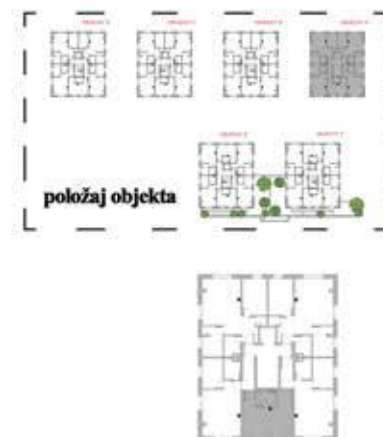

# JEDNOSOBAN APARTMAN A-P-1

Multifunkcionalni apartman sa jednostranom orijentacijom.

APARTMAN	A-P-1
hodnik	2,09
kuhinja	2,94
d.boravak sa trpezarijom	17,27
kupatilo	3,6
	<b>25,9</b>
vanjska skijašnica/ostava A-P-1	1,66
<b>UKUPNO</b>	<b>27,56</b>