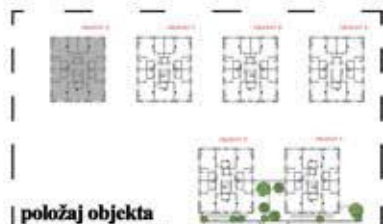

TROSOBAN APARTMAN D-P-3

položaj objekta

TROSOBAN apartman sa dvostranom orijentacijom

APARTMAN	D-P-3
hodnik	4,92
kuhinja	3,7
d.boravak sa trpezarijom	19,05
soba 1	7,08
soba 2	10,6
kupatilo	3,8
ostava	1,22
	50,37